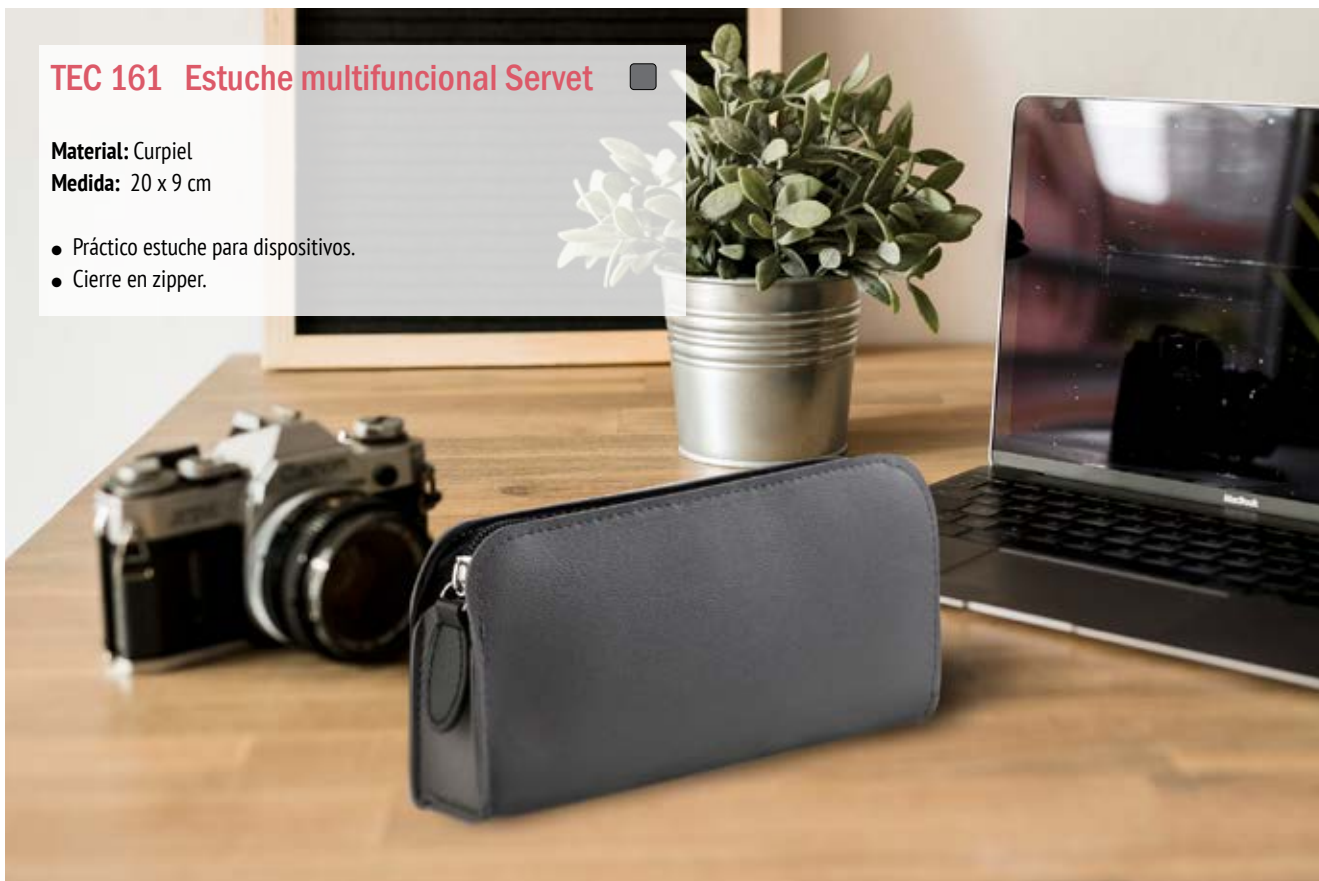

TEC 161 Estuche multifuncional Servet

Material: Curpiel
Medida: 20 x 9 cm

- Práctico estuche para dispositivos.
- Cierre en zipper.